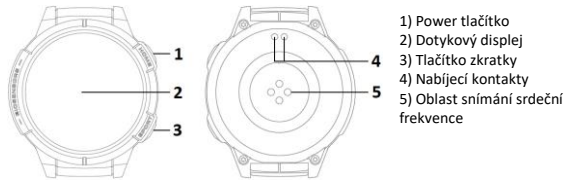

Mibro Watch GS – Návod

- 1) Power tlačítko
- 2) Dotykový displej
- 3) Tlačítko zkratky
- 4) Nabíjecí kontakty
- 5) Oblast snímání srdeční frekvence

Nabíjení

V balení najdete nabíjecí USB kabel. Přiložte USB kabel k nabíjecím kontaktům a počkejte až se na obrazovce zobrazí indikátor nabíjení. Doporučujeme vždy před nabíjením očistit nabíjecí kontakty, aby byli čisté a suché.