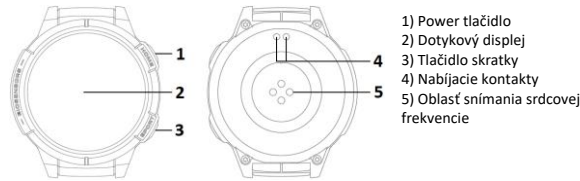

Tlačítko zkratky:

Krátkým stisknutím vstoupíte do uživatelsky definované funkce zkratky.

Funkce

Sport	Časovač	Kalkulačka
Denní aktivity	Budík	Nastavení
SpO2	Stopky	
Srdeční frekvence	Počasí	
Sledování spánku	Najdi telefon	
Tlak	Kompas	
Trénink dýchání	Kalendář	

Specifikace:

Bluetooth v5.1
Rozměr těla hodinek 47 x 11,4 mm
Šíře řemínku 22 mm
Velikost displeje 1,43 palců
Rozlišení displeje 466 x 466
Kapacita baterie 460 mAh
Odolnost 5ATM
Aplikace Mibro Fit

Mibro Watch GS – Návod