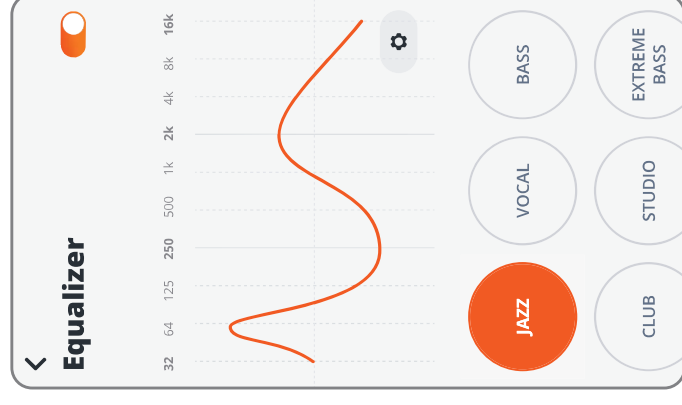

* ENABLE ADVANCE CONTROLS BY CONNECTING YOUR JBL TUNE770NC TO JBL HEADPHONES APP.

WIRED LISTENING MODE

VOICEAWARE

DO MORE WITH THE APP

UĎĚLEJTE S APLIKACÍ VÍCE

*

*ONLY AVAILABLE ON ANDROID™

CHARGING Nabíjení