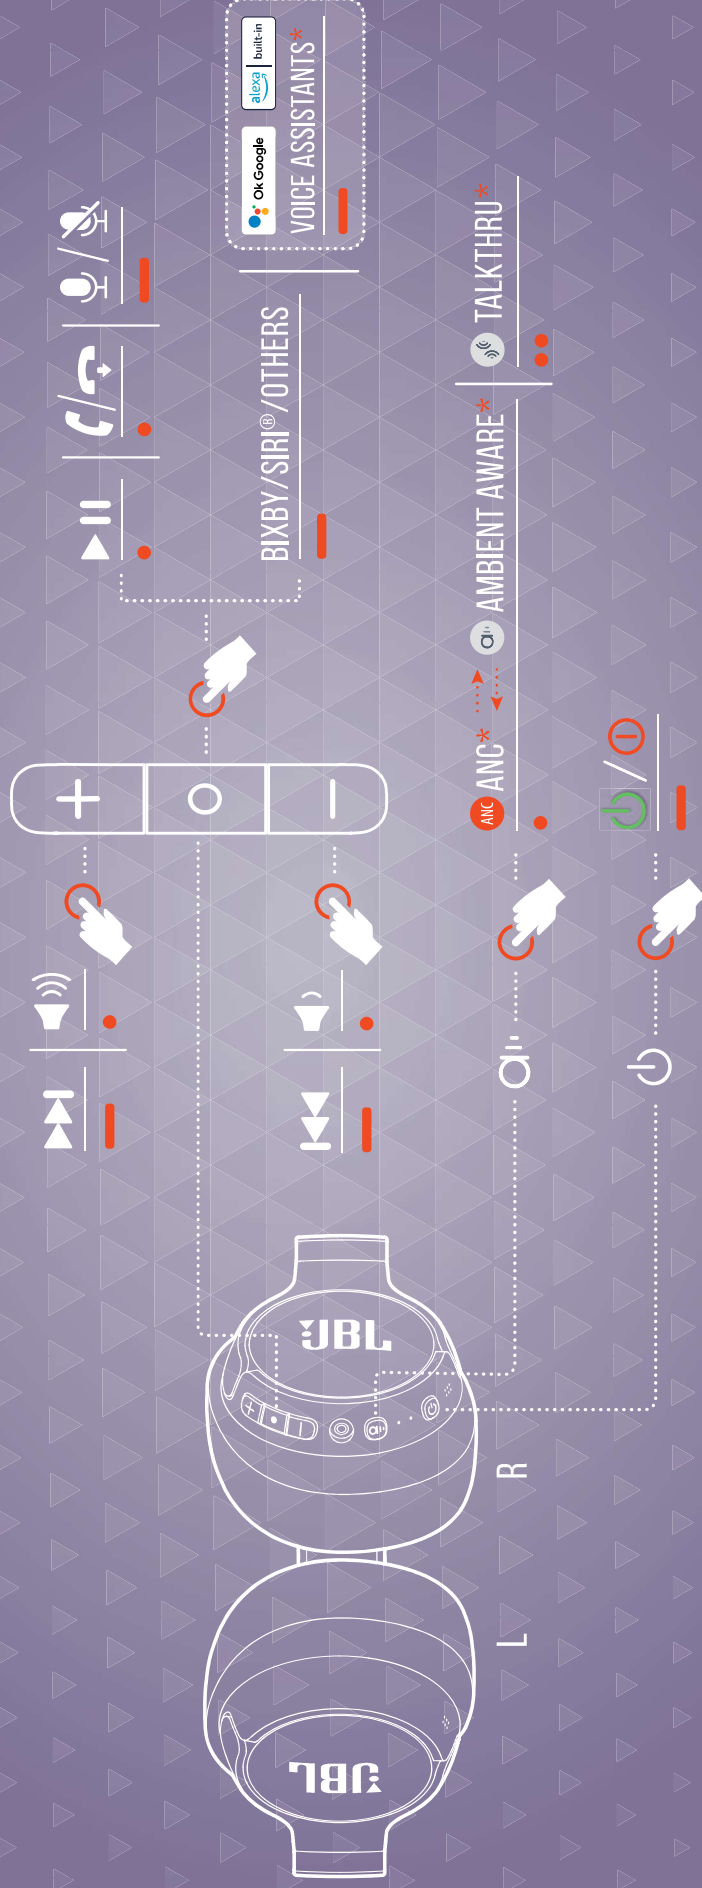

MICROSOFT SWIFT PAIR

MULTI-POINT CONNECTION

1

2

3

CONTROLS Tlačítka

Stiskni
Podrž

● PRESS x 1
— HOLD (2s)