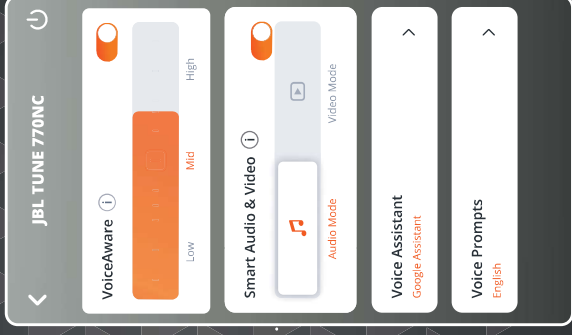

MICROSOFT SWIFT PAIR

MULTI-POINT CONNECTION

1

2

3

CONTROLS Tlačítka

Stiskni
Podrž

● PRESS x 1
— HOLD (2s)

* ENABLE ADVANCE CONTROLS BY CONNECTING YOUR JBL TUNE770NC TO JBL HEADPHONES APP.

WIRED LISTENING MODE

VOICEAWARE

DO MORE WITH THE APP

UĎĚLEJTE S APLIKACÍ VÍCE

*

*ONLY AVAILABLE ON ANDROID™

CHARGING Nabíjení