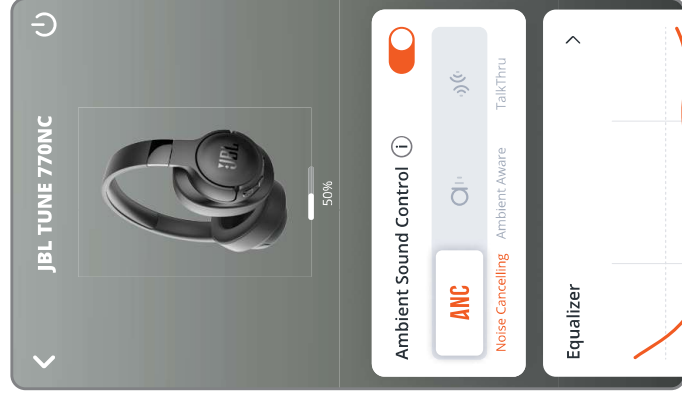

* ENABLE ADVANCE CONTROLS BY CONNECTING YOUR JBL TUNE770NC TO JBL HEADPHONES APP.

WIRED LISTENING MODE

VOICEAWARE

DO MORE WITH THE APP

UĎĚLEJTE S APLIKACÍ VÍCE

*

*ONLY AVAILABLE ON ANDROID™

CHARGING Nabíjení